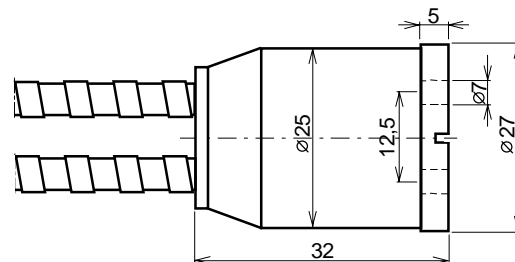

## Lichtleiter AL-...

- mit Metallschutzschlauch
- temperaturbeständig bis 200°C

Abmessungen in mm

Länge	aktiver $\varnothing$	Bestellbezeichnung
200	4	AL- 200-4-T
500	4	AL- 500-4-T
1000	4	AL-1000-4-T
1500	4	AL-1500-4-T
2000	4	AL-2000-4-T

Weiterhin lieferbar, z.B. für  
 Näherungsschalter Typ IRS-...-GF,  
 Lichtleiter-Ausführung ...-Y-1

Beispiel :  
 AL-...-4-Y-1

andere Längen auf Anfrage

Abmessungen in mm

Länge	aktiver $\varnothing$	Bestellbezeichnung
200	4	AL- 200-4-L
500	4	AL- 500-4-L
1000	4	AL-1000-4-L
1500	4	AL-1500-4-L
2000	4	AL-2000-4-L