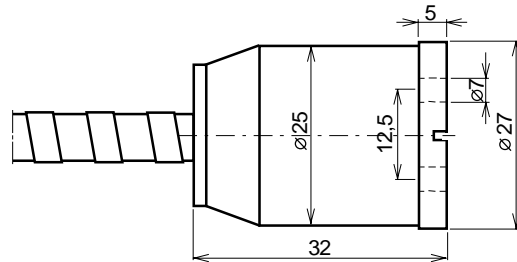

## Lichtleiter AL-...

- mit Metallschutzschlauch
- temperaturbeständig bis 200°C

Abmessungen in mm

Länge	aktiver $\varnothing$	Bestellbezeichnung
200	4	AL- 200-4-T
500	4	AL- 500-4-T
1000	4	AL-1000-4-T
1500	4	AL-1500-4-T
2000	4	AL-2000-4-T

Weiterhin lieferbar, z.B. für  
 Näherungsschalter Typ IRS-...-GF,  
 Lichtleiter-Ausführung ...-Y-1

Beispiel :  
 AL-...-4-Y-1

andere Längen auf Anfrage

Abmessungen in mm

Länge	aktiver $\varnothing$	Bestellbezeichnung
200	4	AL- 200-4-L
500	4	AL- 500-4-L
1000	4	AL-1000-4-L
1500	4	AL-1500-4-L
2000	4	AL-2000-4-L