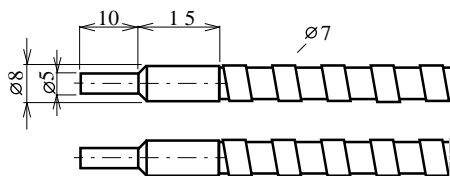

## Lichtleiter AL-...

- mit Metallschutzschlauch
- temperaturbeständig bis 200°C

Abmessungen in mm

Länge	aktiver $\varnothing$	Bestellbezeichnung
200	4	AL- 200-4-T
500	4	AL- 500-4-T
1000	4	AL-1000-4-T
1500	4	AL-1500-4-T
2000	4	AL-2000-4-T

Weiterhin lieferbar, z.B. für  
 Näherungsschalter Typ IRS-...-GF,  
 Lichtleiter-Ausführung ...-Y-1

Beispiel :  
 AL-...-4-Y-1

andere Längen auf Anfrage

Abmessungen in mm

Länge	aktiver $\varnothing$	Bestellbezeichnung
200	4	AL- 200-4-L
500	4	AL- 500-4-L
1000	4	AL-1000-4-L
1500	4	AL-1500-4-L
2000	4	AL-2000-4-L