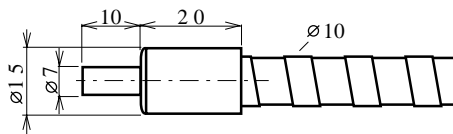

## Lichtleiter AL-...

- mit Metallschutzschlauch
- temperaturbeständig bis 200°C

Abmessungen in mm

Länge	aktiver $\varnothing$	Bestellbezeichnung
200	4	AL- 200-4-T
500	4	AL- 500-4-T
1000	4	AL-1000-4-T
1500	4	AL-1500-4-T
2000	4	AL-2000-4-T

Weiterhin lieferbar, z.B. für  
 Näherungsschalter Typ IRS-...-GF,  
 Lichtleiter-Ausführung ...-Y-1

Beispiel :  
 AL-...-4-Y-1

andere Längen auf Anfrage

Abmessungen in mm

Länge	aktiver $\varnothing$	Bestellbezeichnung
200	4	AL- 200-4-L
500	4	AL- 500-4-L
1000	4	AL-1000-4-L
1500	4	AL-1500-4-L
2000	4	AL-2000-4-L