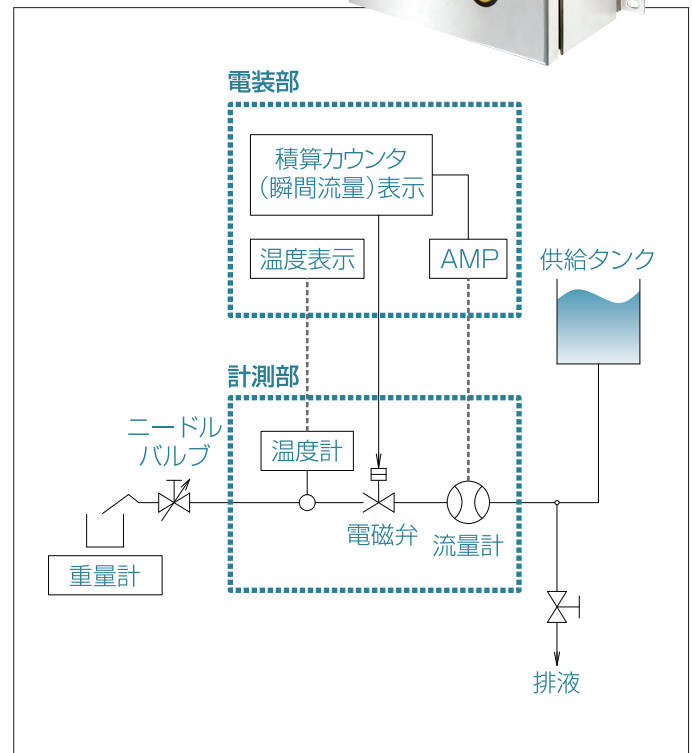

INTEGRATION SYSTEM EA3LE 【イーブル】

▼ 主な仕様

電源	単相AC100~240V ±10%
消費電力	70VA
積算精度	※使用する流量計や流体により変動します。 (例) 流体:水、水温:15℃ 瞬間流量:20ℓ/min、積算量:30ℓ 積算精度:30ℓ±0.5% 以内
設定量	1mℓ~9999ℓ ※ご使用範囲により設定し、出荷いたします。
外部出力	4点 (各動作状況出力、瞬間流量警報から選択)
外部入力	3点 (START、STOP、積算量RESET) 単独出力
通信機能	RS485
重量	使用する流量計や材料等により変動します。 (例) 計測部・・・3/4インチSUS配管仕様 (カバー無)、約2Kg 電装部・・・SUS-BOX仕様時、約4kg
その他機能	温度表示 瞬間流量表示(積算量表示とのスイッチ切替) 積算量等の補正機能 電装部、防滴仕様 ブザー(積算完了用、瞬間流量警報用)

▼ 構成ユニット

▼ アプリケーション

製造元

東フロコーポレーション株式会社

東京営業部 Tel.042-592-6111 Fax.042-592-6112
大阪営業部 Tel.06-4809-0411 Fax.06-4809-0412

福岡営業所 Tel.092-482-2101 Fax.092-482-2102
仙台営業所 Tel.022-218-2451 Fax.022-218-2452

販売元

AXIS 株式会社

営業本部 〒191-0041 東京都日野市南平4-3-15 Tel.042-599-3080 Fax.042-599-3081