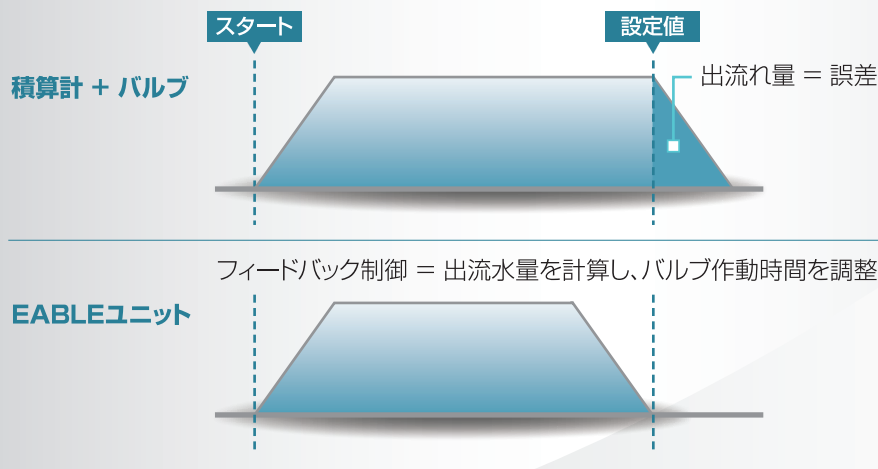

NEW
PRODUCTS

TOFCO

INTEGRATION SYSTEM EABLE【イーブル】

国内初、出流れ分まで完全計量

- ✓ 積算工程の省力化・省人化に貢献
- ✓ 積算精度±0.5%以内
 - ※水温15℃、瞬時流量20L/min、積算量30L
 - ※使用する流量計、流体によって変動
- ✓ ユニット構成（配管、ポンプ、流量計、バルブ）は用途に合わせて材質、種類の選択可能

バルブ開閉時の出流量を計算し、 高精度のバルブフィードバック制御を実現

販売元

042-599-3080

DPM@axis-tokyo.jp

www.axis-tokyo.jp

INTEGRATION SYSTEM EA3LE 【イーブル】

▼ 主な仕様

電源	単相AC100~240V ±10%
消費電力	70VA
積算精度	※使用する流量計や流体により変動します。 (例) 流体:水、水温:15℃ 瞬間流量:20ℓ/min、積算量:30ℓ 積算精度:30ℓ±0.5% 以内
設定量	1mℓ~9999ℓ ※ご使用範囲により設定し、出荷いたします。
外部出力	4点 (各動作状況出力、瞬間流量警報から選択)
外部入力	3点 (START、STOP、積算量RESET) 単独出力
通信機能	RS485
重量	使用する流量計や材料等により変動します。 (例) 計測部・・・3/4インチSUS配管仕様 (カバー無)、約2Kg 電装部・・・SUS-BOX仕様時、約4kg
その他機能	温度表示 瞬間流量表示(積算量表示とのスイッチ切替) 積算量等の補正機能 電装部、防滴仕様 ブザー(積算完了用、瞬間流量警報用)