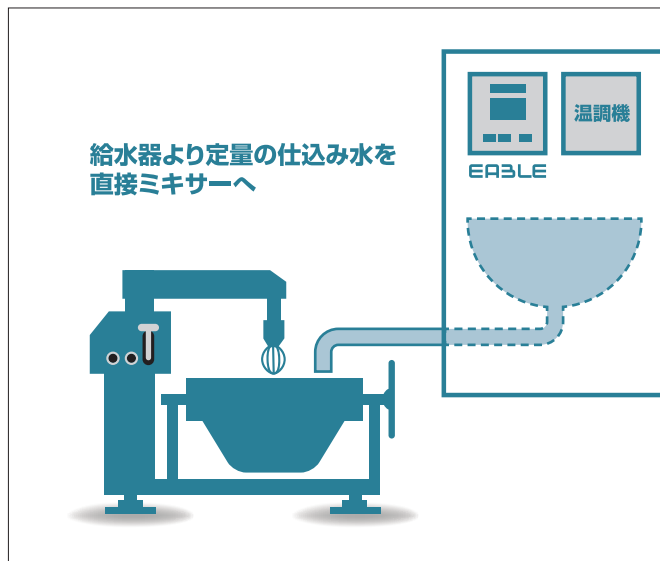

▼ アプリケーション

製造元

東フロコーポレーション株式会社

東京営業部 Tel.042-592-6111 Fax.042-592-6112
大阪営業部 Tel.06-4809-0411 Fax.06-4809-0412

福岡営業所 Tel.092-482-2101 Fax.092-482-2102
仙台営業所 Tel.022-218-2451 Fax.022-218-2452

販売元

AXIS 株式会社

営業本部 〒191-0041 東京都日野市南平4-3-15 Tel.042-599-3080 Fax.042-599-3081