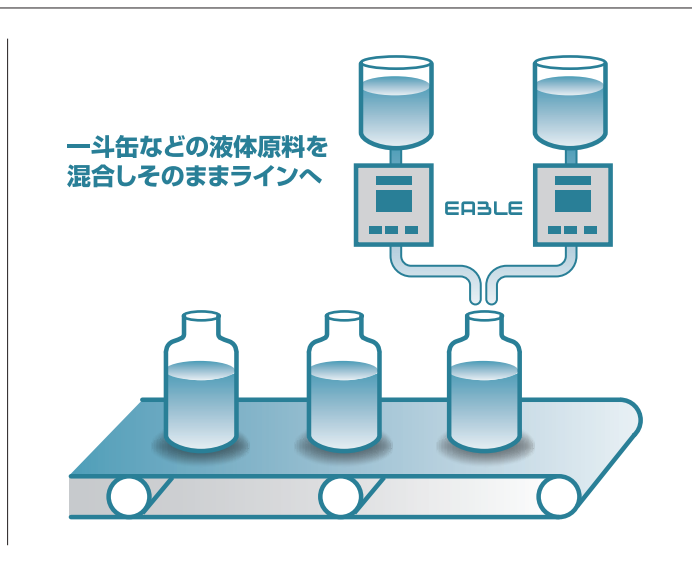

▼ アプリケーション

製造元

東フロコーポレーション株式会社

東京営業部 Tel.042-592-6111 Fax.042-592-6112
大阪営業部 Tel.06-4809-0411 Fax.06-4809-0412

福岡営業所 Tel.092-482-2101 Fax.092-482-2102
仙台営業所 Tel.022-218-2451 Fax.022-218-2452

販売元

AXIS 株式会社

営業本部 〒191-0041 東京都日野市南平4-3-15 Tel.042-599-3080 Fax.042-599-3081