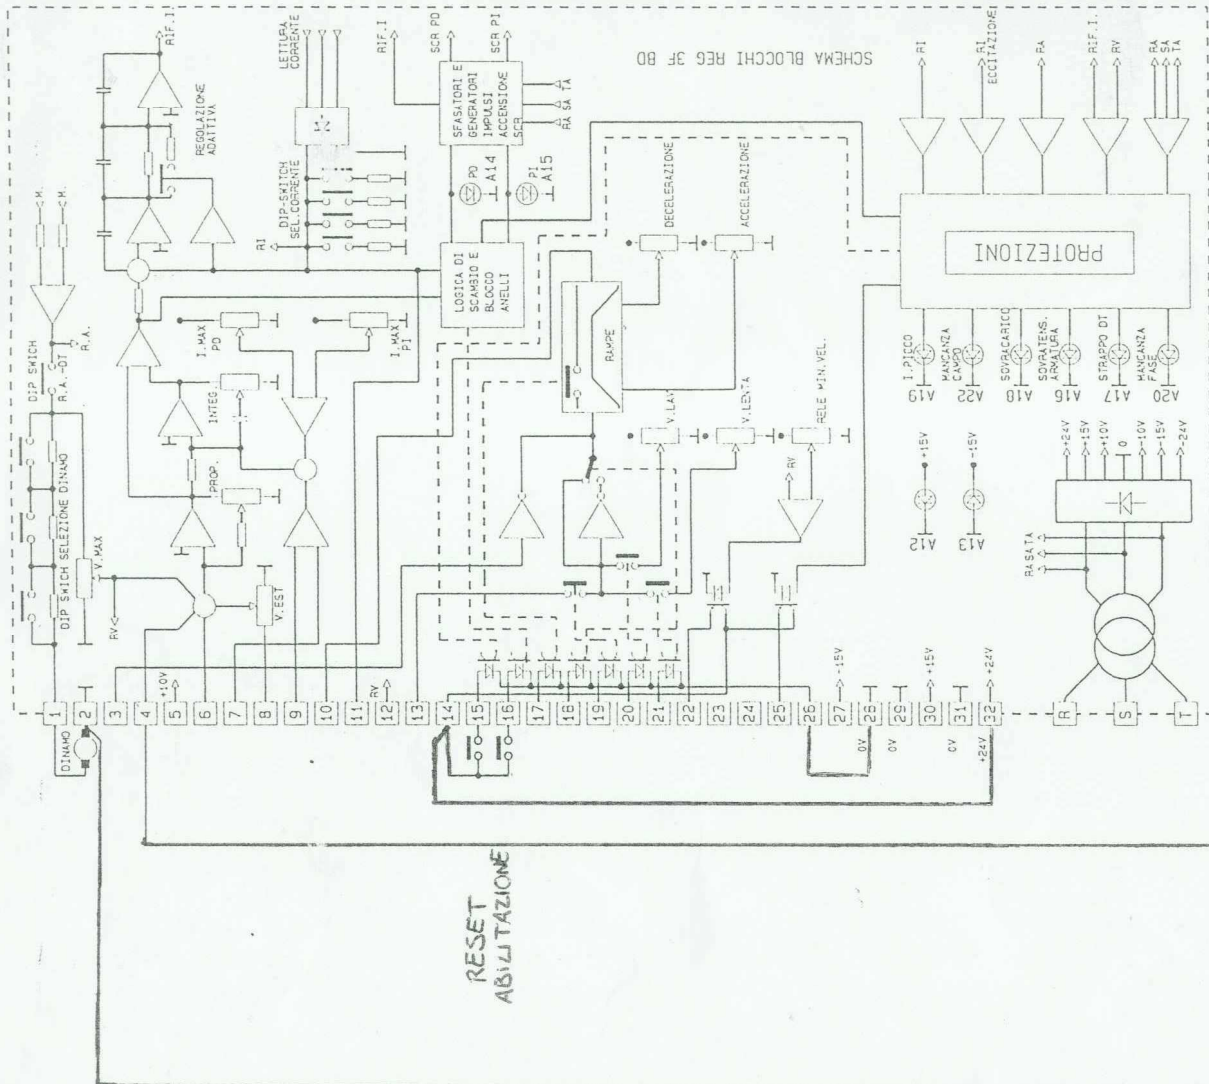

REG 3F BD

RESET
ABILITAZIONE
ABILITAZIONE
INGRESSO
13

0V c.m.

COLLEGAMENTO CON RIFERIMENTO DA C.N.
CON RAMPE INSERITE

RE359

USCITA CORRENTE
USCITA VELOCITA'
VELOCITA' ADGIUNTA
AZIONAMENTO OK
MINIMA VELOCITA'
CONTATTI PULITI
INGRESSO PER CAMBIO QUADRANO (CHIUDERE SU MORSETTO 32 AZI PER OTTENERE IL CAMBIO)

0V c.n.
RIF -
RIF +

REG 3F BD

SCHEMA BLOCCHI REG 3F BD

INGRESSO PER CAMBIO GUADAGNO (CHIUDERE SU MORSETTO 32 AZION PER OTTENERE IL CAMBIO)

CONTATTI PULITI

VELOCITA' RAGGIUNTA

AZIONAMENTO OK

MINIMA VELOCITA'

USCITA VELOCITA'

USCITA CORRENTE

0V c.m.

0V c.m.
RIF 1 +
RIF

COLLEGAMENTO CON RIFERIMENTO DA C.N.
SENZA RAMPE