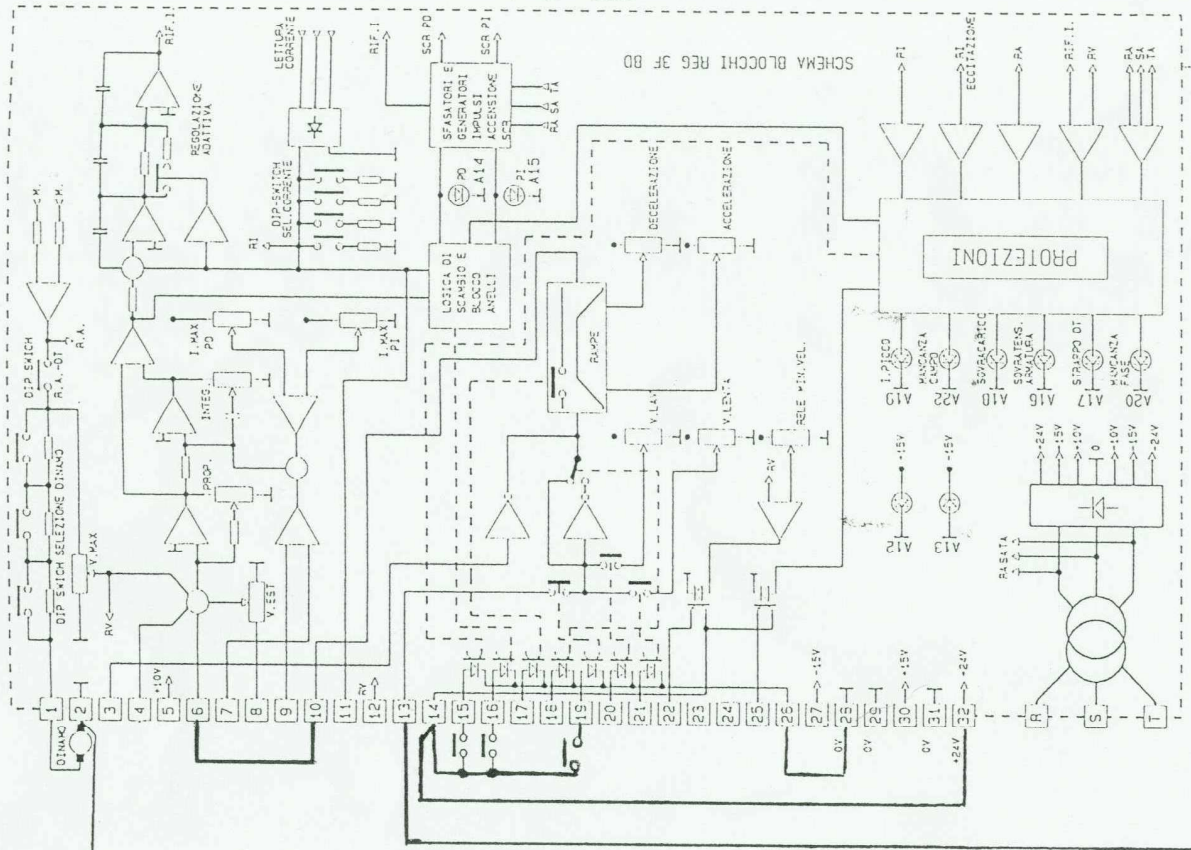

REG 3F BD

RESET
ABILITAZIONE
ABILITAZIONE
INGRESSO
13

0V c.m.

COLLEGAMENTO CON RIFERIMENTO DA C.N.
CON RAMPE INSERITE

RE359

USCITA CORRENTE
USCITA VELOCITA'
VELOCITA' ADGIUNTA
AZIONAMENTO OK
MINIMA VELOCITA'
CONTATTI PULITI
INGRESSO PER CAMBIO QUADRANO (CHIUDERE SU MORSETTO 32 AZI PER OTTENERE IL CAMBIO)

0V c.n.
RIF -
RIF +

REG 3F BD

SCHEMA BLOCCHI REG 3F BD

INGRESSO PER CAMBIO GUADAGNO (CHIUDERE SU MORSETTO 32 AZION PER OTTENERE IL CAMBIO)

CONTATTI PULITI

VELOCITA' RAGGIUNTA

AZIONAMENTO OK

MINIMA VELOCITA'

USCITA VELOCITA'

USCITA CORRENTE

0V c.m.

0V c.m.
RIF 1 +
RIF

COLLEGAMENTO CON RIFERIMENTO DA C.N.
SENZA RAMPE