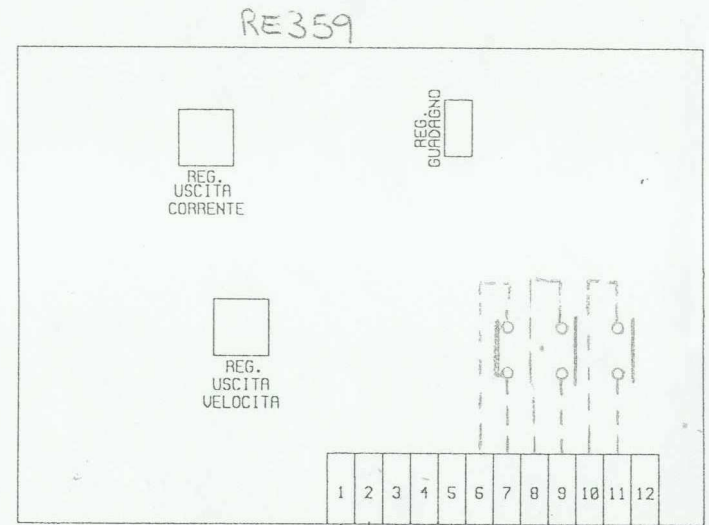

REG 3F BD

RESET
ABILITAZIONE
ABILITAZIONE
INGRESSO
13

0V c.m.

COLLEGAMENTO CON RIFERIMENTO DA C.N.
CON RAMPE INSERITE

RE359

USCITA CORRENTE
USCITA VELOCITA'
VELOCITA' ADGIUNTA
AZIONAMENTO OK
MINIMA VELOCITA'
CONTATTI PULITI
INGRESSO PER CAMBIO QUADRANO (CHIUDERE SU MORSETTO 32 AZI PER OTTENERE IL CAMBIO)

0V c.n.
RIF -
RIF +

REG 3F BD

SCHEMA BLOCCHI REG 3F BD

INGRESSO PER CAMBIO GUADAGNO (CHIUDERE SU MORSETTO 32 AZION PER OTTENERE IL CAMBIO)

CONTATTI PULITI

VELOCITA' RAGGIUNTA

AZIONAMENTO OK

MINIMA VELOCITA'

USCITA VELOCITA'

USCITA CORRENTE

0V c.m.

0V c.m.
RIF 1 +
RIF

COLLEGAMENTO CON RIFERIMENTO DA C.N.
SENZA RAMPE