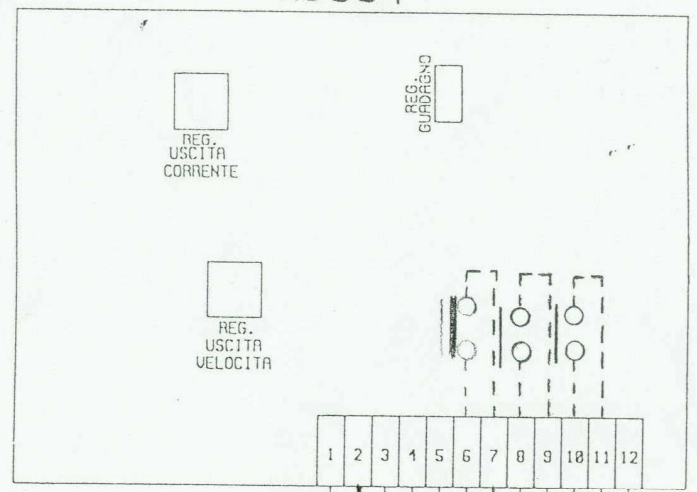

REG 3F BD

RESET
ABILITAZIONE
ABILITAZIONE
INGRESSO
13

0V c.m.

COLLEGAMENTO CON RIFERIMENTO DA C.N.
CON RAMPE INSERITE

RE359

USCITA CORRENTE
USCITA VELOCITA'
VELOCITA' ADGIUNTA
AZIONAMENTO OK
MINIMA VELOCITA'
CONTATTI PULITI
INGRESSO PER CAMBIO QUADRANO (CHIUDERE SU MORSETTO 32 AZI PER OTTENERE IL CAMBIO)

0V c.n.
RIF -
RIF +

REG 3F BD

SCHEMA BLOCCHI REG 3F BD

INGRESSO PER CAMBIO GUADAGNO (CHIUDERE SU MORSETTO 32 AZION PER OTTENERE IL CAMBIO)

CONTATTI PULITI

VELOCITA' RAGGIUNTA

AZIONAMENTO OK

MINIMA VELOCITA'

USCITA VELOCITA'

USCITA CORRENTE

0V c.m.

0V c.m.
RIF 1 +
RIF

COLLEGAMENTO CON RIFERIMENTO DA C.N.
SENZA RAMPE