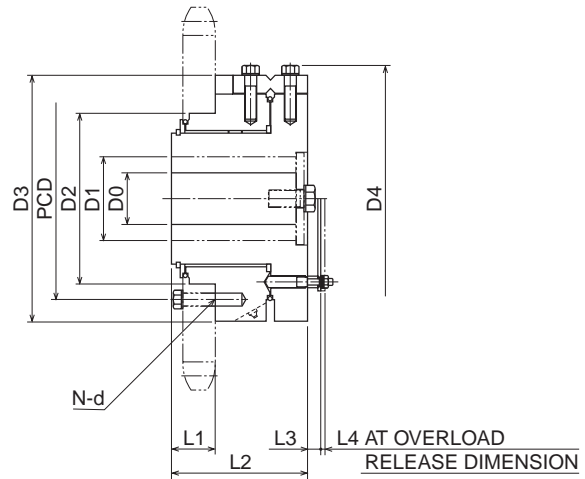

TV□DW Type

● DIMENSION LIST

MODEL TYPE	D0	D1	D2	D3	D4	L1	L2	L3	L4	PCD	N-d
TV30DW	15	30	70	120	135	18	63	12	3	95	4-M8
TV40DW	15	40	95	145	160	23	68	12	3	120	8-M10
TV60DW	20	60	130	190	210	23	90	15	5	160	8-M12
TV70DW	40	70	145	215	234	33	100	15	5	180	8-M14
TV80DW	50	80	160	235	254	40	125	15	5	200	8-M14
TV95DW	58	95	195	280	305	50	155	15	5	230	8-M16
TV110DW	80	110	230	320	348	50	180	15	5	270	8-M20
TV120DW	80	120	256	350	378	60	190	15	5	310	8-M20
TV160DW	80	160	310	420	448	85	215	15	5	380	8-M24

● SPECIFICATION

MODEL TYPE	MAX SPEED min ⁻¹	MAX TORQUE N·m	WEIGHT kg
TV30DW	100	500	4.5
TV40DW	100	1,000	7.1
TV60DW	100	1,500	17
TV70DW	100	2,000	23
TV80DW	100	4,000	34
TV95DW	100	8,000	60
TV110DW	100	15,000	92
TV120DW	100	20,000	118
TV160DW	100	35,000	186

TV40

*Dimensions and specifications might be changed for improvement without notice.