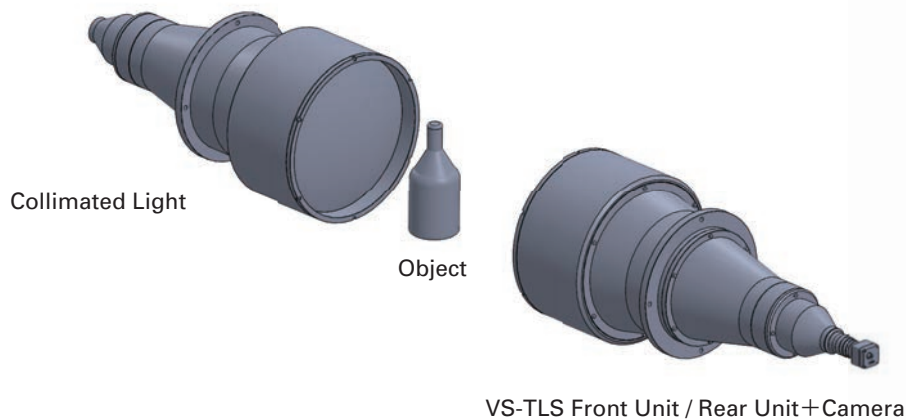

Set-up Example